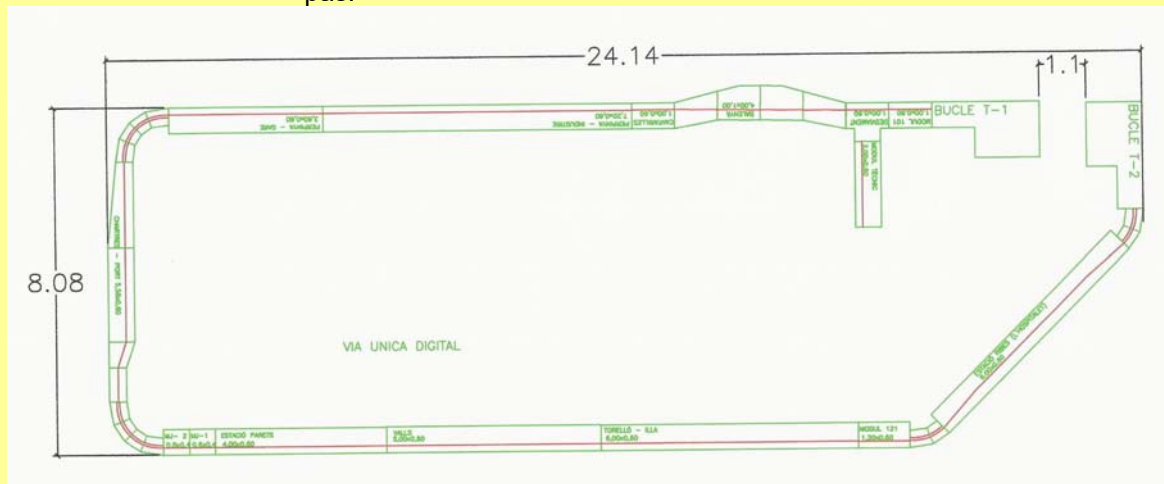

FIRA LLEIDA EXPO TREN

Participarem a la Fira de Lleida un any mes, hi portarem els nostres moduls de vía única i tren tripulat.

Tornarem a compartir maqueta amb els companys francesos, els de Torelló i els de Valls i presentarem els primers **MÒDUL JÚNIOR** construïts a casa nostra. Al Facebook de l'associació podeu veure la seva construcció pas a pas.