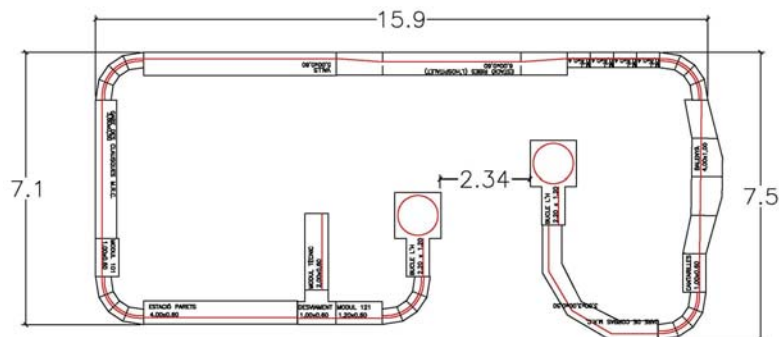

Aquest es el muntatge previst dels mòduls escala H0 via única, junt amb els companys de Perpinyà

**PROPERES ACTIVITATS, PER RESERVAR LES DATES**

04 D'ABRIL DE 2020

APERTURA DEL LOCAL EN DISSABTE

Seguiu l'actualitat al web de l'associació: [www.aafh.cat](http://www.aafh.cat)  
Ens podeu trobar també a: <https://www.facebook.com/aafhospitalet>